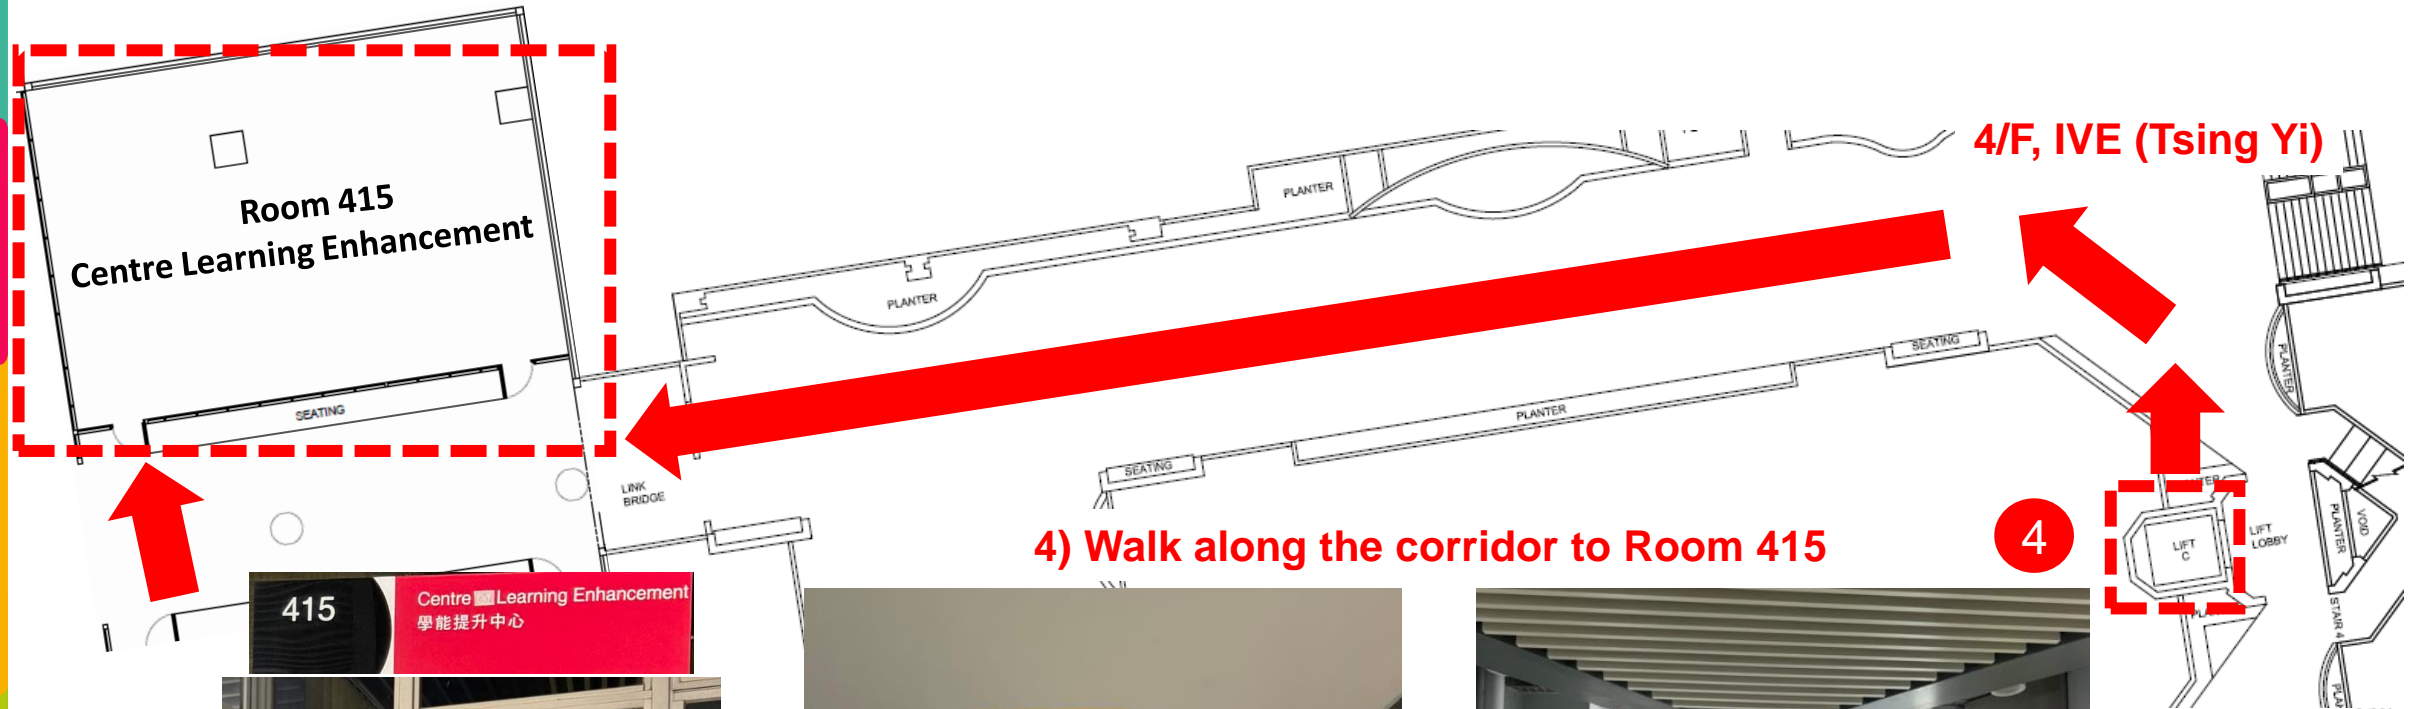

Directional Map from IVE (Tsing Yi) to Room 415, 4/F, THEi (Tsing Yi)

3) Walk to Block C elevator, and then take the elevator to 4/F

2) Walk up the stairs and take escalator to 1/F

1) From IVE (Tsing Yi) Main Entrance

IVE (Tsing Yi) Main Entrance

Directional Map from IVE (Tsing Yi) to Room 415, 4/F, THEi (Tsing Yi)

4) Walk along the corridor to Room 415

由IVE (青衣) 前往THEi高科院 (青衣校園) 4樓415室路線圖

3) 步行前往C棟升降機，
然後乘搭升降機到達4樓

1) IVE (青衣) 入口

2) 走上樓梯後，乘搭電梯前往1樓

IVE (青衣) 入口

由IVE (青衣) 前往THEi高科院 (青衣校園) 4樓415室路線圖

4) 沿走廊直行，前往415室

由IVE (青衣) 前往THEi高科院 (青衣校园) 4楼415室路线图

3) 步行前往C栋升降机，
然后乘搭升降机到达4楼

1) IVE (青衣) 入口

2) 走上楼梯后，乘搭电梯前往1楼

IVE (青衣) 入口

由IVE (青衣) 前往THEi高科院 (青衣校园) 4楼415室路线图

4)沿走廊直行，前往415室