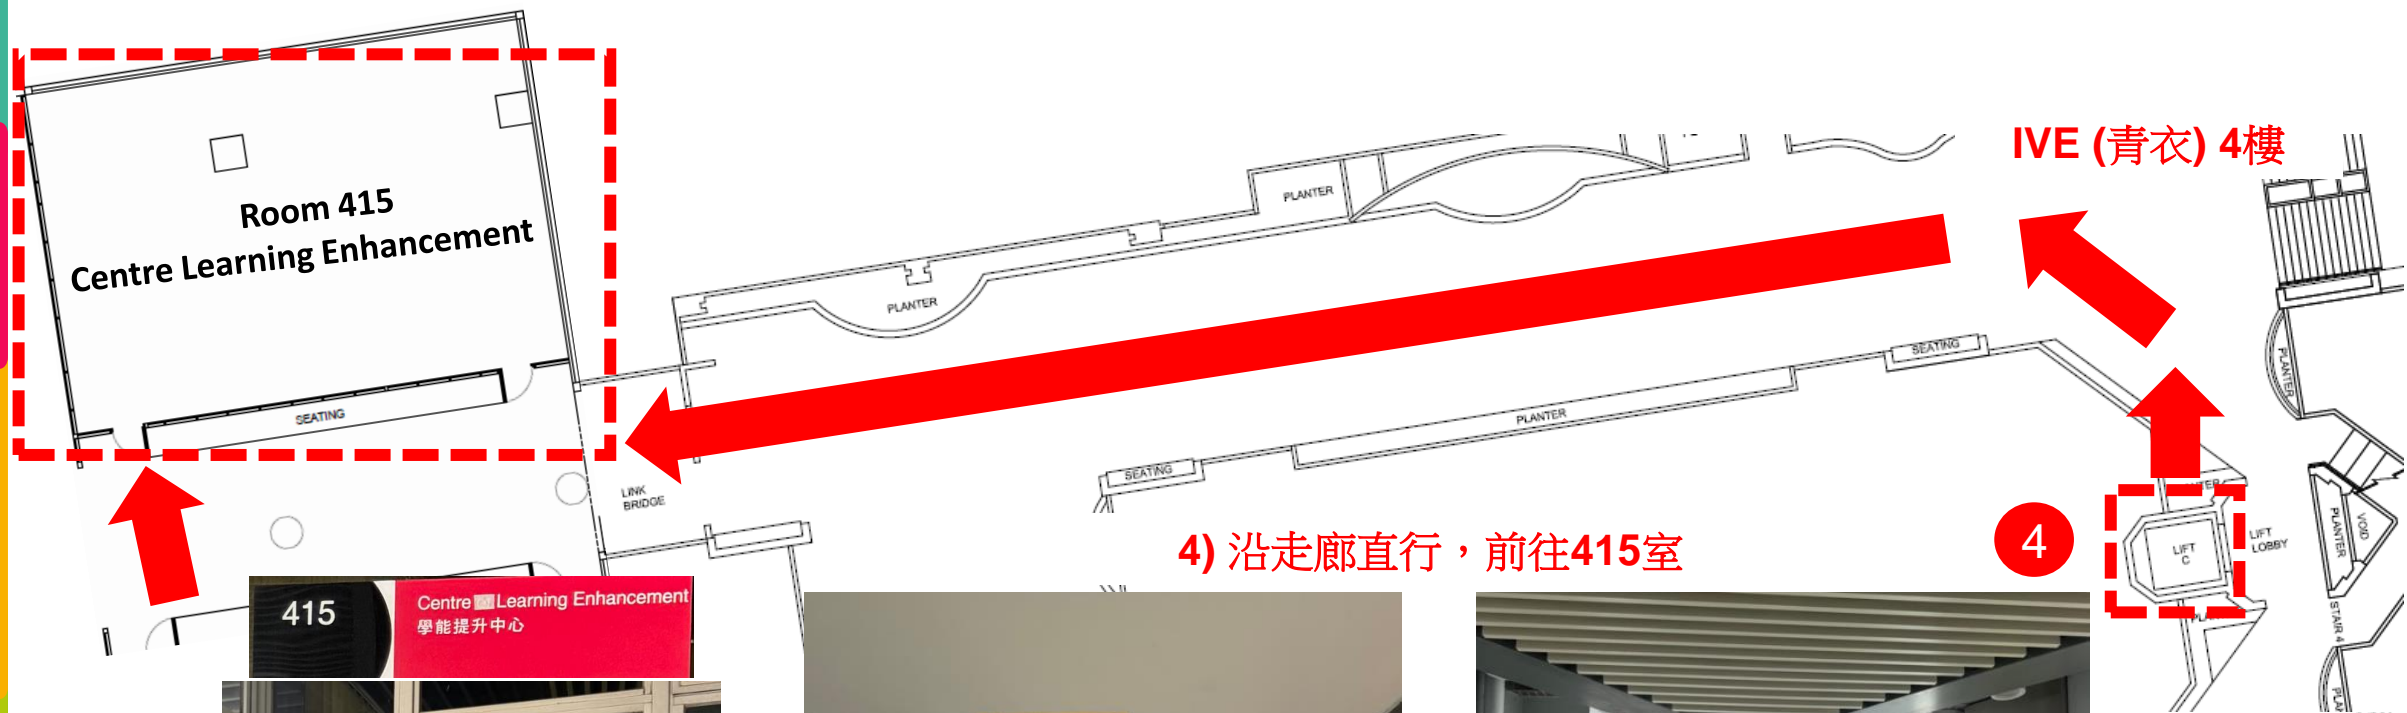

Directional Map from IVE (Tsing Yi) to Room 415, 4/F, THEi (Tsing Yi)

3) Walk to Block C elevator, and then take the elevator to 4/F

2) Walk up the stairs and take escalator to 1/F

1) From IVE (Tsing Yi) Main Entrance

IVE (Tsing Yi) Main Entrance

Directional Map from IVE (Tsing Yi) to Room 415, 4/F, THEi (Tsing Yi)

4) Walk along the corridor to Room 415

由IVE (青衣) 前往THEi高科院 (青衣校園) 4樓415室路線圖

3) 步行前往C棟升降機，
然後乘搭升降機到達4樓

1) IVE (青衣) 入口

2) 走上樓梯後，乘搭電梯前往1樓

IVE (青衣) 入口

由IVE (青衣) 前往THEi高科院 (青衣校園) 4樓415室路線圖

4) 沿走廊直行，前往415室

由IVE (青衣) 前往THEi高科院 (青衣校园) 4楼415室路线图

3) 步行前往C栋升降机，
然后乘搭升降机到达4楼

1) IVE (青衣) 入口

2) 走上楼梯后，乘搭电梯前往1楼

IVE (青衣) 入口

由IVE (青衣) 前往THEi高科院 (青衣校园) 4楼415室路线图

4)沿走廊直行，前往415室