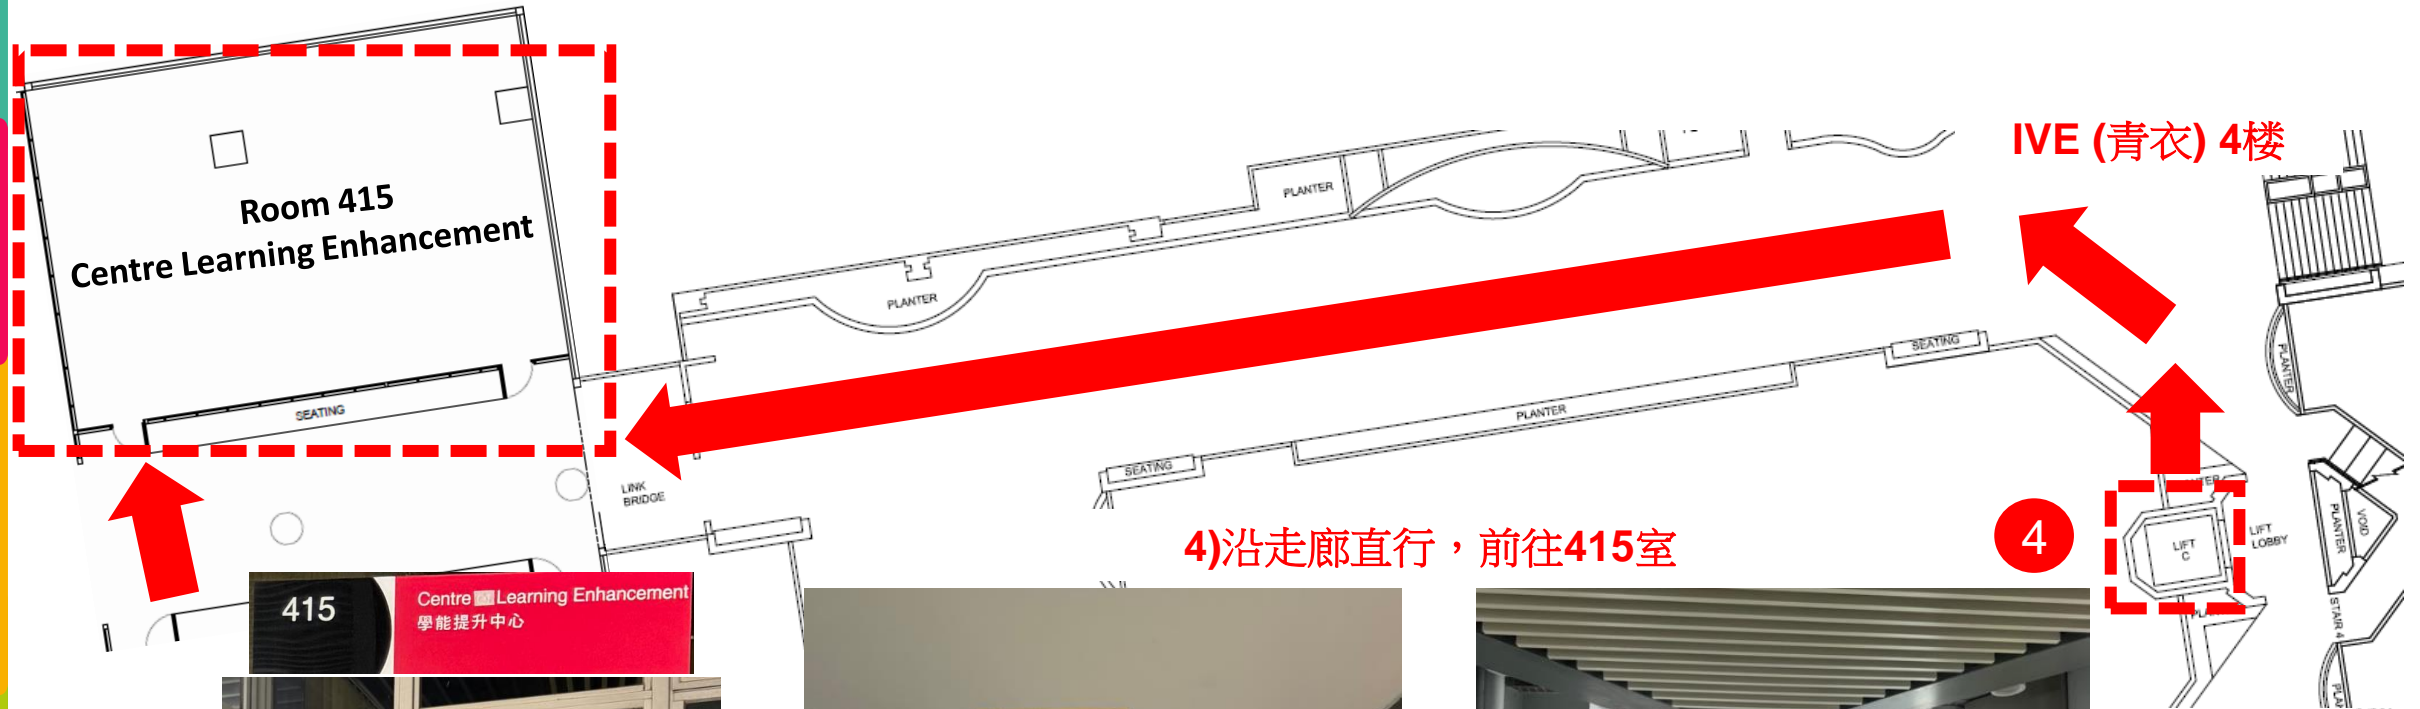

Directional Map from IVE (Tsing Yi) to Room 415, 4/F, THEi (Tsing Yi)

3) Walk to Block C elevator, and then take the elevator to 4/F

2) Walk up the stairs and take escalator to 1/F

1) From IVE (Tsing Yi) Main Entrance

IVE (Tsing Yi) Main Entrance

Directional Map from IVE (Tsing Yi) to Room 415, 4/F, THEi (Tsing Yi)

4) Walk along the corridor to Room 415

由IVE (青衣) 前往THEi高科院 (青衣校園) 4樓415室路線圖

3) 步行前往C棟升降機，
然後乘搭升降機到達4樓

1) IVE (青衣) 入口

2) 走上樓梯後，乘搭電梯前往1樓

IVE (青衣) 入口

由IVE (青衣) 前往THEi高科院 (青衣校園) 4樓415室路線圖

4) 沿走廊直行，前往415室

由IVE (青衣) 前往THEi高科院 (青衣校园) 4楼415室路线图

3) 步行前往C栋升降机，
然后乘搭升降机到达4楼

1) IVE (青衣) 入口

2) 走上楼梯后，乘搭电梯前往1楼

IVE (青衣) 入口

由IVE (青衣) 前往THEi高科院 (青衣校园) 4楼415室路线图

4)沿走廊直行，前往415室