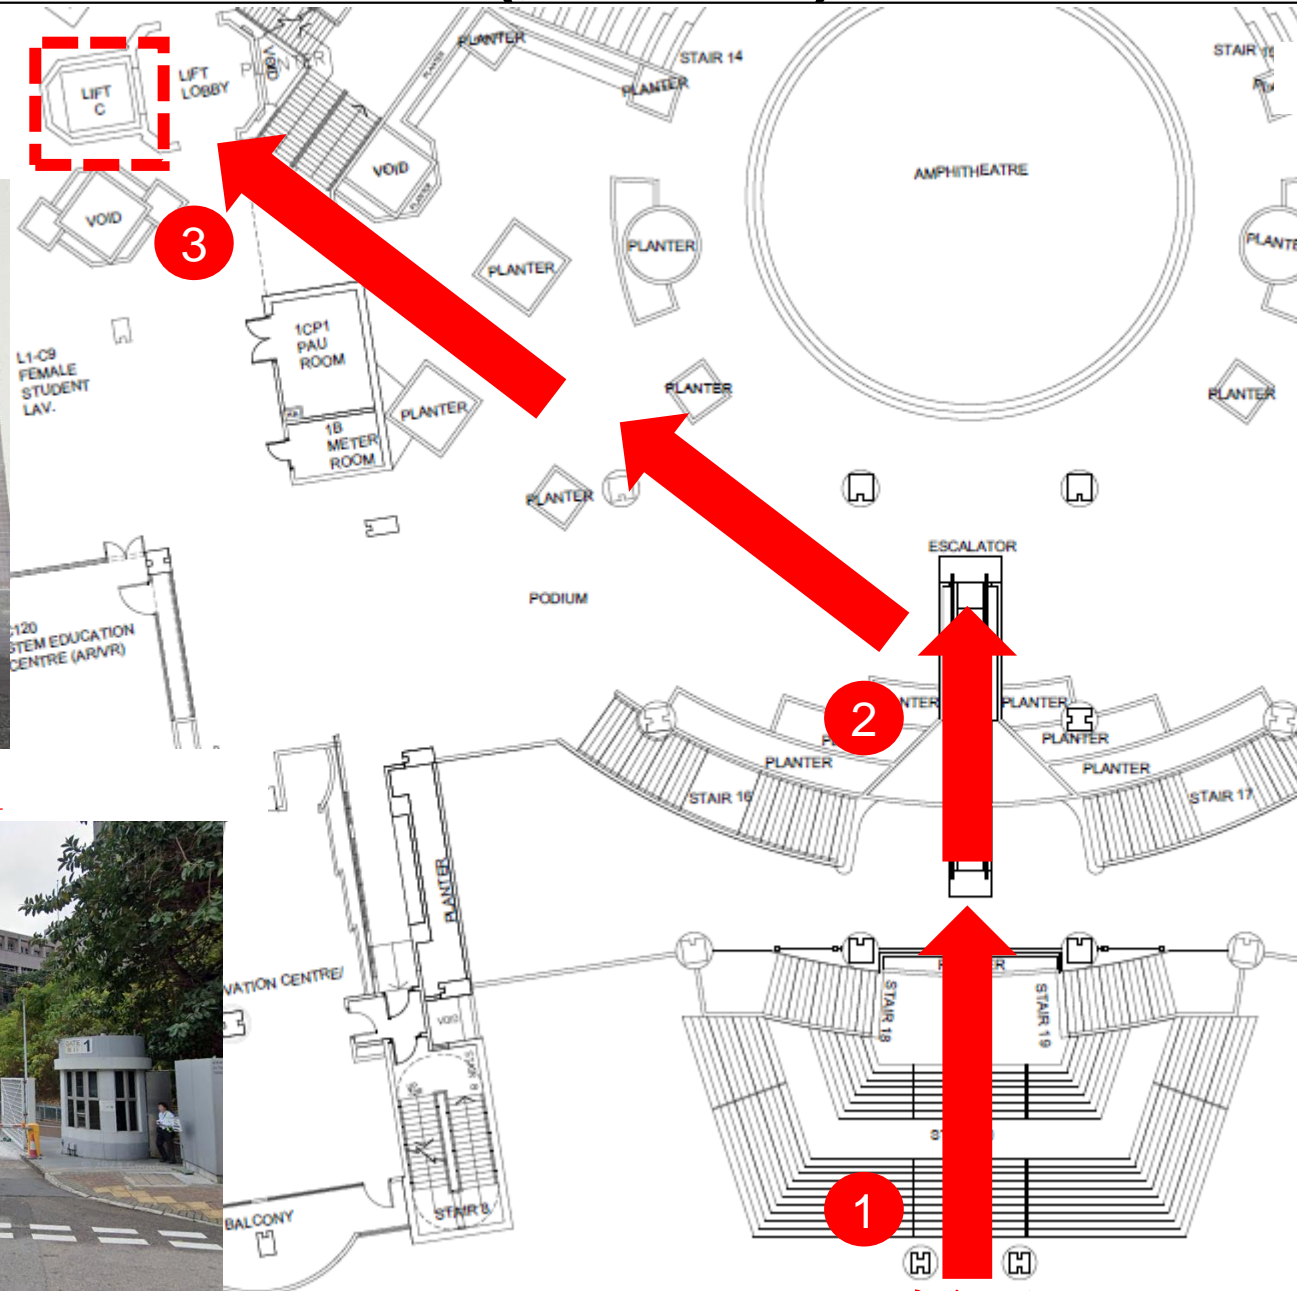

Directional Map from IVE (Tsing Yi) to Room 415, 4/F, THEi (Tsing Yi)

3) Walk to Block C elevator, and then take the elevator to 4/F

2) Walk up the stairs and take escalator to 1/F

1) From IVE (Tsing Yi) Main Entrance

IVE (Tsing Yi) Main Entrance

Directional Map from IVE (Tsing Yi) to Room 415, 4/F, THEi (Tsing Yi)

4) Walk along the corridor to Room 415

由IVE (青衣) 前往THEi高科院 (青衣校園) 4樓415室路線圖

3) 步行前往C棟升降機，
然後乘搭升降機到達4樓

1) IVE (青衣) 入口

2) 走上樓梯後，乘搭電梯前往1樓

IVE (青衣) 入口

由IVE (青衣) 前往THEi高科院 (青衣校園) 4樓415室路線圖

4) 沿走廊直行，前往415室

由IVE (青衣) 前往THEi高科院 (青衣校园) 4楼415室路线图

3) 步行前往C栋升降机，
然后乘搭升降机到达4楼

1) IVE (青衣) 入口

2) 走上楼梯后，乘搭电梯前往1楼

IVE (青衣) 入口

由IVE (青衣) 前往THEi高科院 (青衣校园) 4楼415室路线图

4)沿走廊直行，前往415室