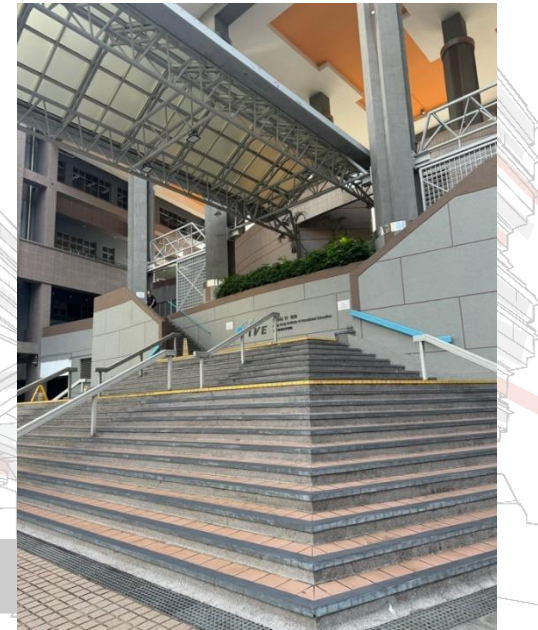

Directional Map from IVE (Tsing Yi) to Room 415, 4/F, THEi (Tsing Yi)

3) Walk to Block C elevator, and then take the elevator to 4/F

2) Walk up the stairs and take escalator to 1/F

1) From IVE (Tsing Yi) Main Entrance

IVE (Tsing Yi) Main Entrance

Directional Map from IVE (Tsing Yi) to Room 415, 4/F, THEi (Tsing Yi)

4) Walk along the corridor to Room 415

由IVE (青衣) 前往THEi高科院 (青衣校園) 4樓415室路線圖

3) 步行前往C棟升降機，
然後乘搭升降機到達4樓

1) IVE (青衣) 入口

2) 走上樓梯後，乘搭電梯前往1樓

IVE (青衣) 入口

由IVE (青衣) 前往THEi高科院 (青衣校園) 4樓415室路線圖

4) 沿走廊直行，前往415室

由IVE (青衣) 前往THEi高科院 (青衣校园) 4楼415室路线图

3) 步行前往C栋升降机，
然后乘搭升降机到达4楼

1) IVE (青衣) 入口

2) 走上楼梯后，乘搭电梯前往1楼