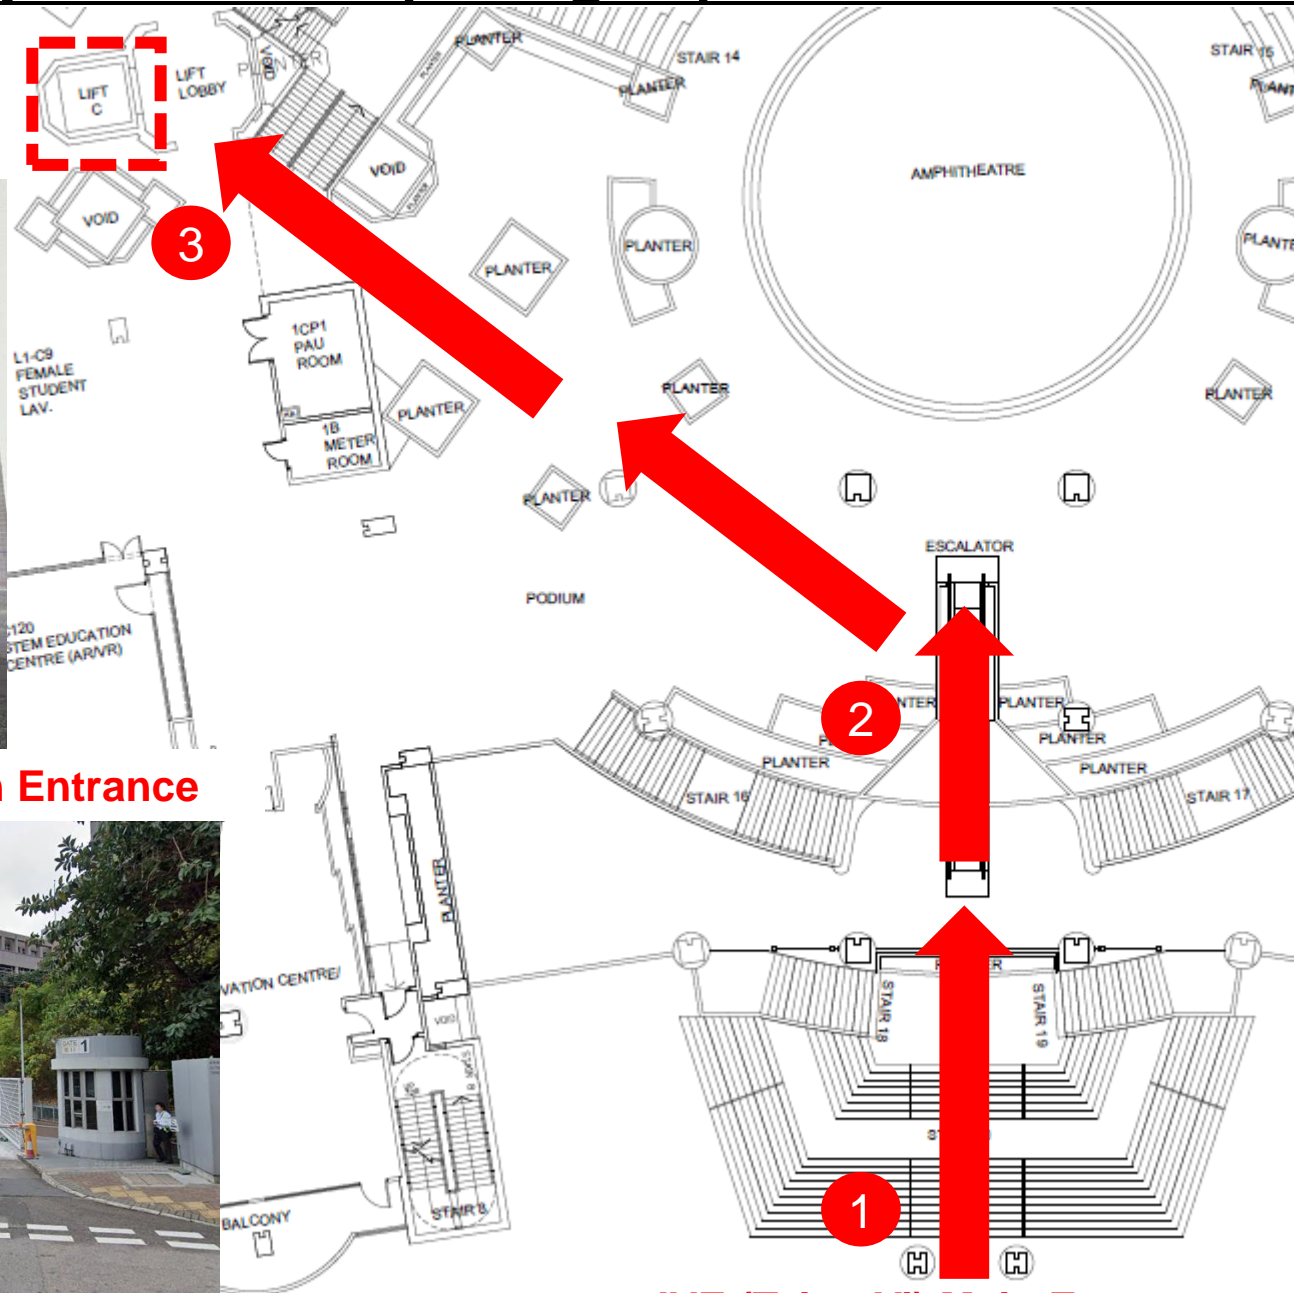

Directional Map from IVE (Tsing Yi) to Room 415, 4/F, THEi (Tsing Yi)

3) Walk to Block C elevator, and then take the elevator to 4/F

2) Walk up the stairs and take escalator to 1/F

1) From IVE (Tsing Yi) Main Entrance

IVE (Tsing Yi) Main Entrance

Directional Map from IVE (Tsing Yi) to Room 415, 4/F, THEi (Tsing Yi)

4) Walk along the corridor to Room 415

由IVE (青衣) 前往THEi高科院 (青衣校園) 4樓415室路線圖

3) 步行前往C棟升降機，
然後乘搭升降機到達4樓

1) IVE (青衣) 入口

2) 走上樓梯後，乘搭電梯前往1樓

IVE (青衣) 入口

由IVE (青衣) 前往THEi高科院 (青衣校園) 4樓415室路線圖

4) 沿走廊直行，前往415室

由IVE (青衣) 前往THEi高科院 (青衣校园) 4楼415室路线图

3) 步行前往C栋升降机，
然后乘搭升降机到达4楼

1) IVE (青衣) 入口

2) 走上楼梯后，乘搭电梯前往1楼

IVE (青衣) 入口

由IVE (青衣) 前往THEi高科院 (青衣校园) 4楼415室路线图

4)沿走廊直行，前往415室