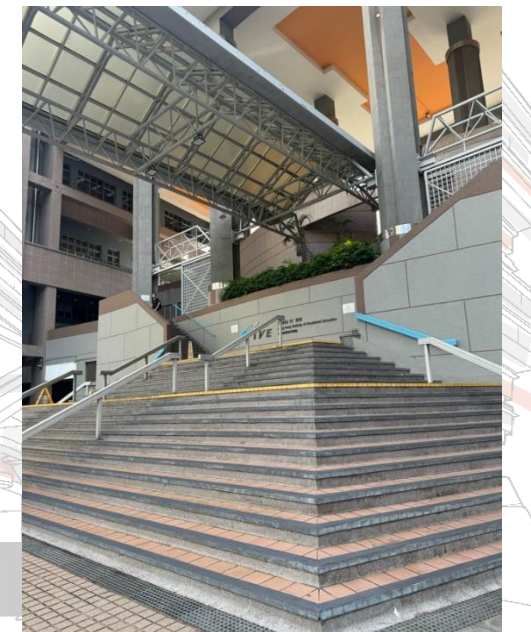

2) 走上樓梯後，乘搭電梯前往1樓

IVE (青衣) 入口

由IVE (青衣) 前往THEi高科院 (青衣校園) 4樓415室路線圖

4) 沿走廊直行，前往415室

由IVE (青衣) 前往THEi高科院 (青衣校园) 4楼415室路线图

3) 步行前往C栋升降机，
然后乘搭升降机到达4楼

1) IVE (青衣) 入口

2) 走上楼梯后，乘搭电梯前往1楼