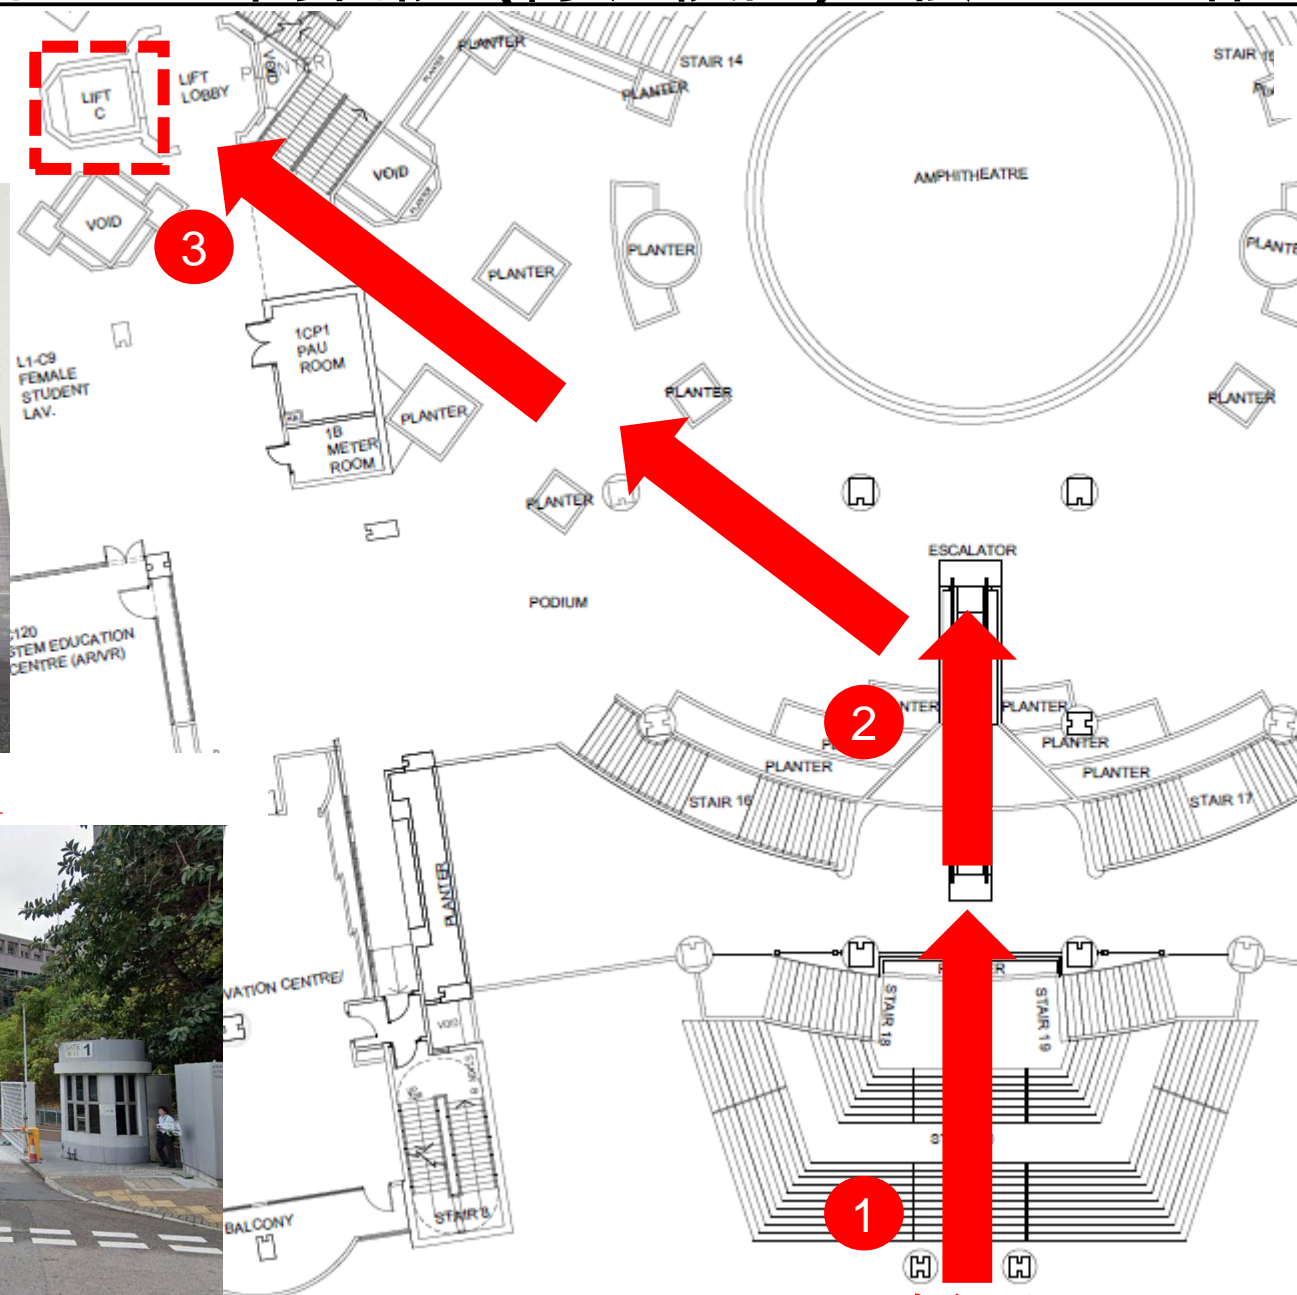

Directional Map from IVE (Tsing Yi) to Room 415, 4/F, THEi (Tsing Yi)

3) Walk to Block C elevator, and then take the elevator to 4/F

2) Walk up the stairs and take escalator to 1/F

1) From IVE (Tsing Yi) Main Entrance

IVE (Tsing Yi) Main Entrance

Directional Map from IVE (Tsing Yi) to Room 415, 4/F, THEi (Tsing Yi)

4) Walk along the corridor to Room 415

由IVE (青衣) 前往THEi高科院 (青衣校園) 4樓415室路線圖

3) 步行前往C棟升降機，
然後乘搭升降機到達4樓

1) IVE (青衣) 入口

2) 走上樓梯後，乘搭電梯前往1樓

IVE (青衣) 入口

由IVE (青衣) 前往THEi高科院 (青衣校園) 4樓415室路線圖

4) 沿走廊直行，前往415室

由IVE (青衣) 前往THEi高科院 (青衣校园) 4楼415室路线图

3) 步行前往C栋升降机，
然后乘搭升降机到达4楼

1) IVE (青衣) 入口

2) 走上楼梯后，乘搭电梯前往1楼

IVE (青衣) 入口

由IVE (青衣) 前往THEi高科院 (青衣校园) 4楼415室路线图

4)沿走廊直行，前往415室